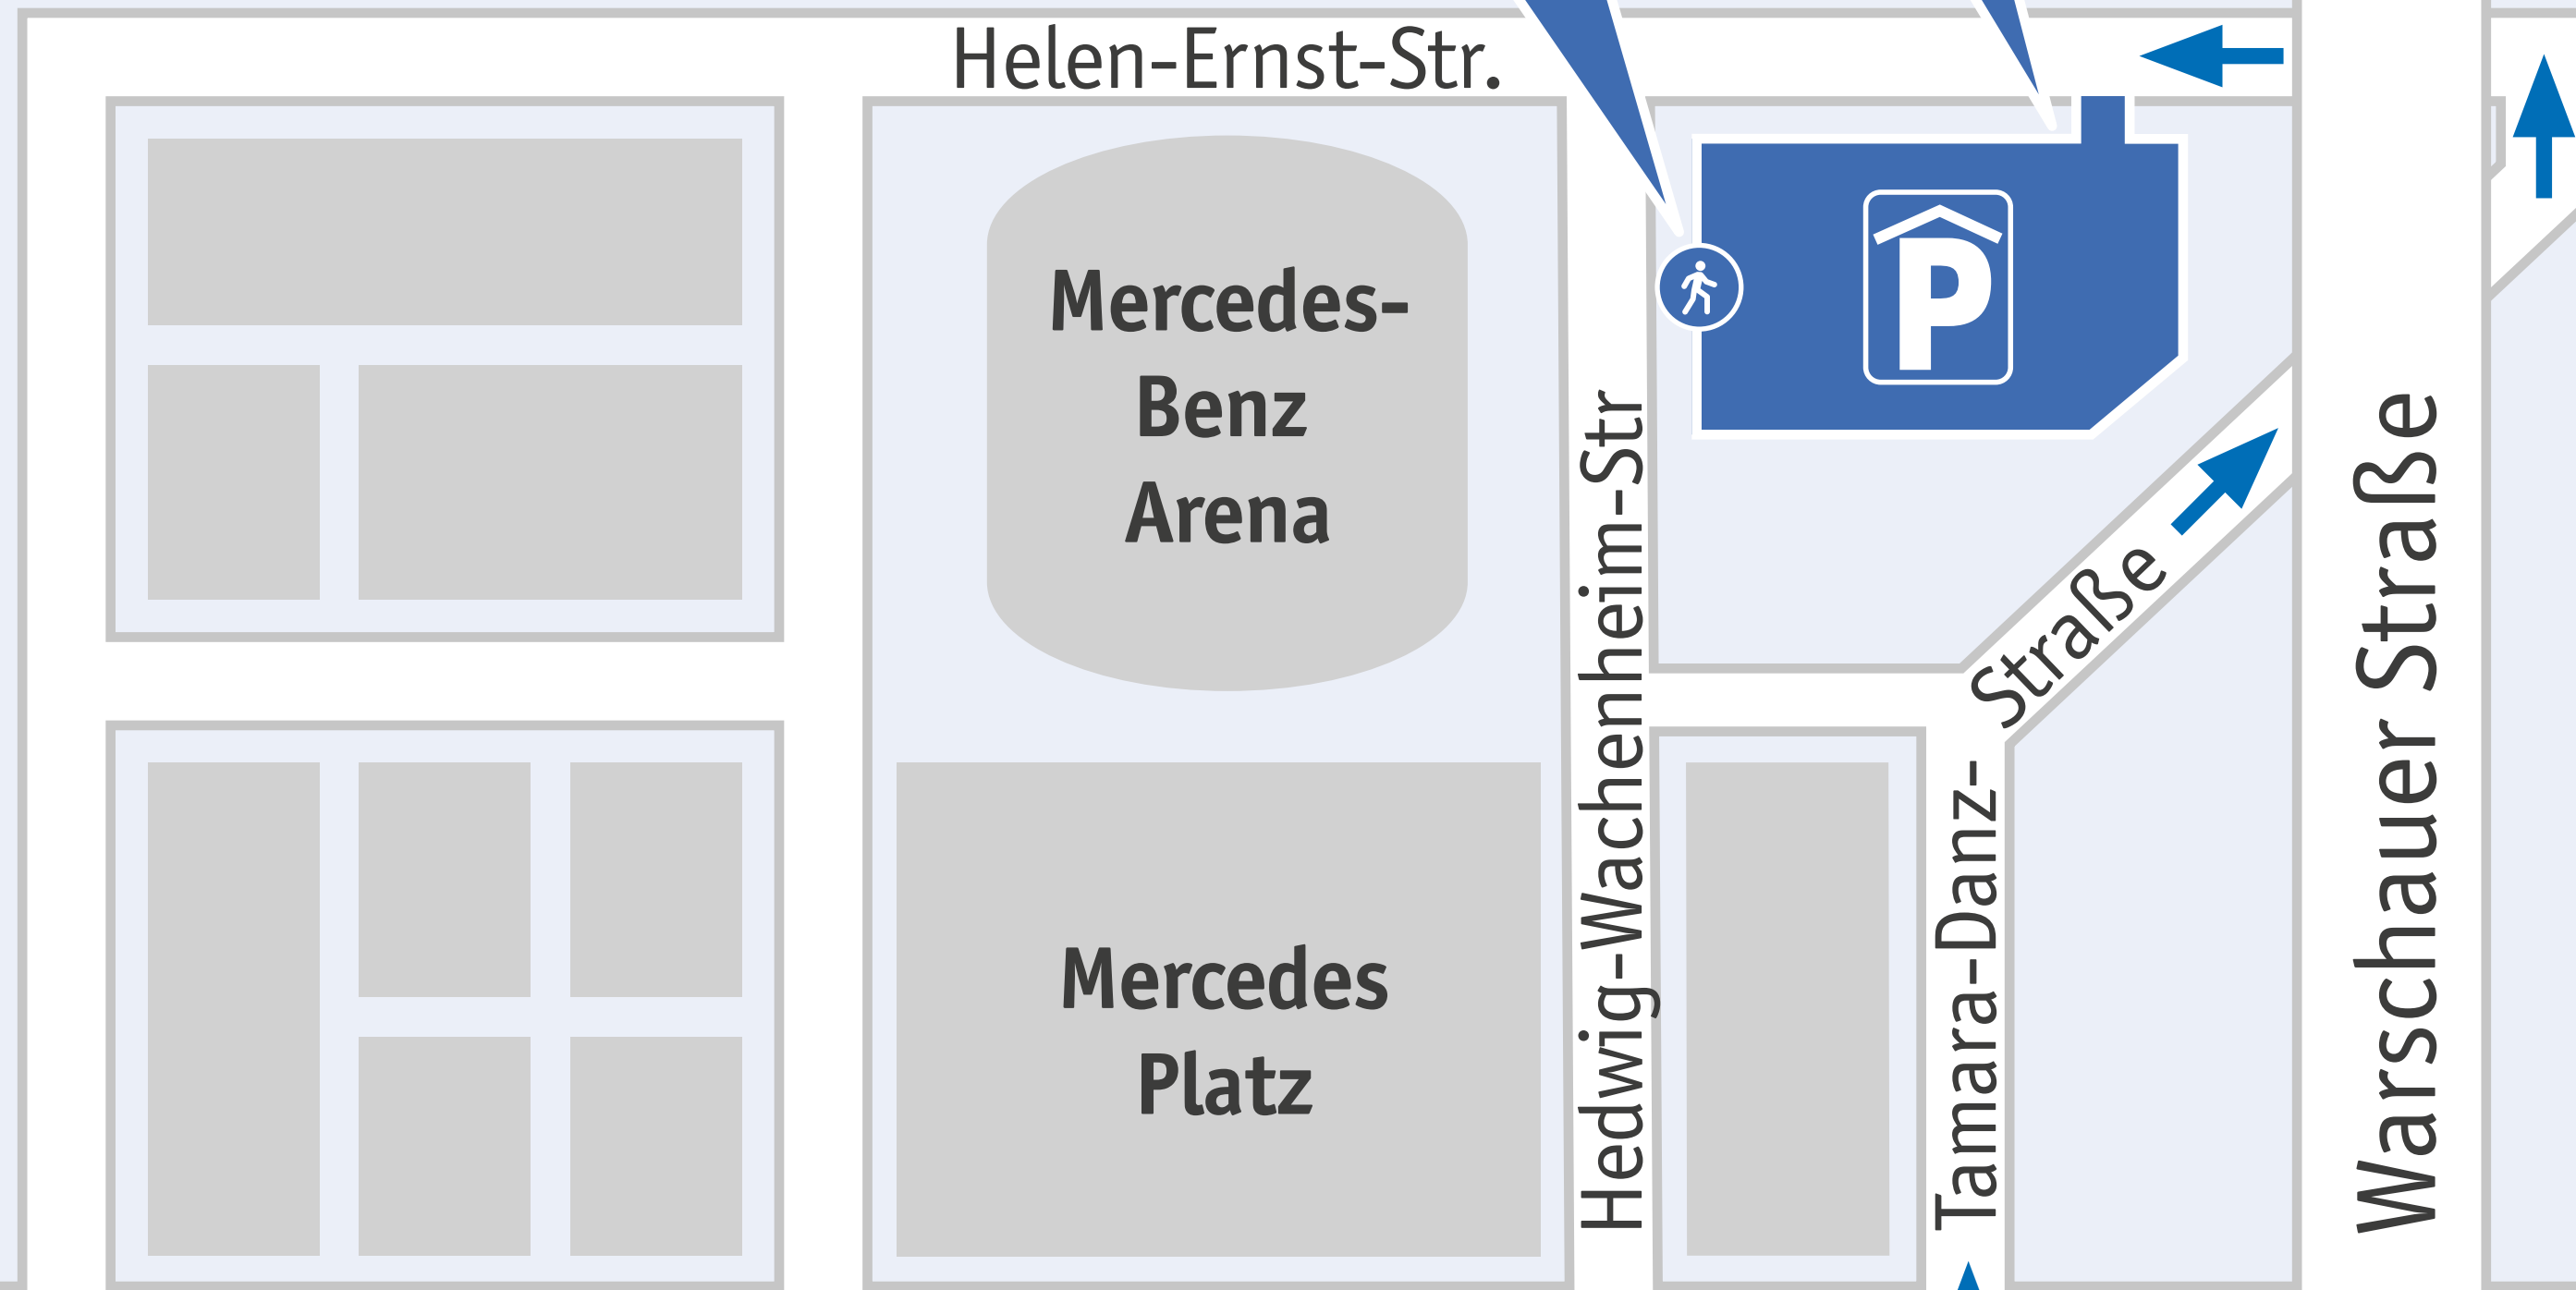

PARKHAUS EAST SIDE MALL

Personenzugang 24h geöffnet

Mühlenstr.

Helen-Ernst-Str.

Mercedes-Benz
Arena

Mercedes
Platz

Hedwig-Wachenheim-Str

Tamara-Danz-
Straße

Warschauer Straße

Spree